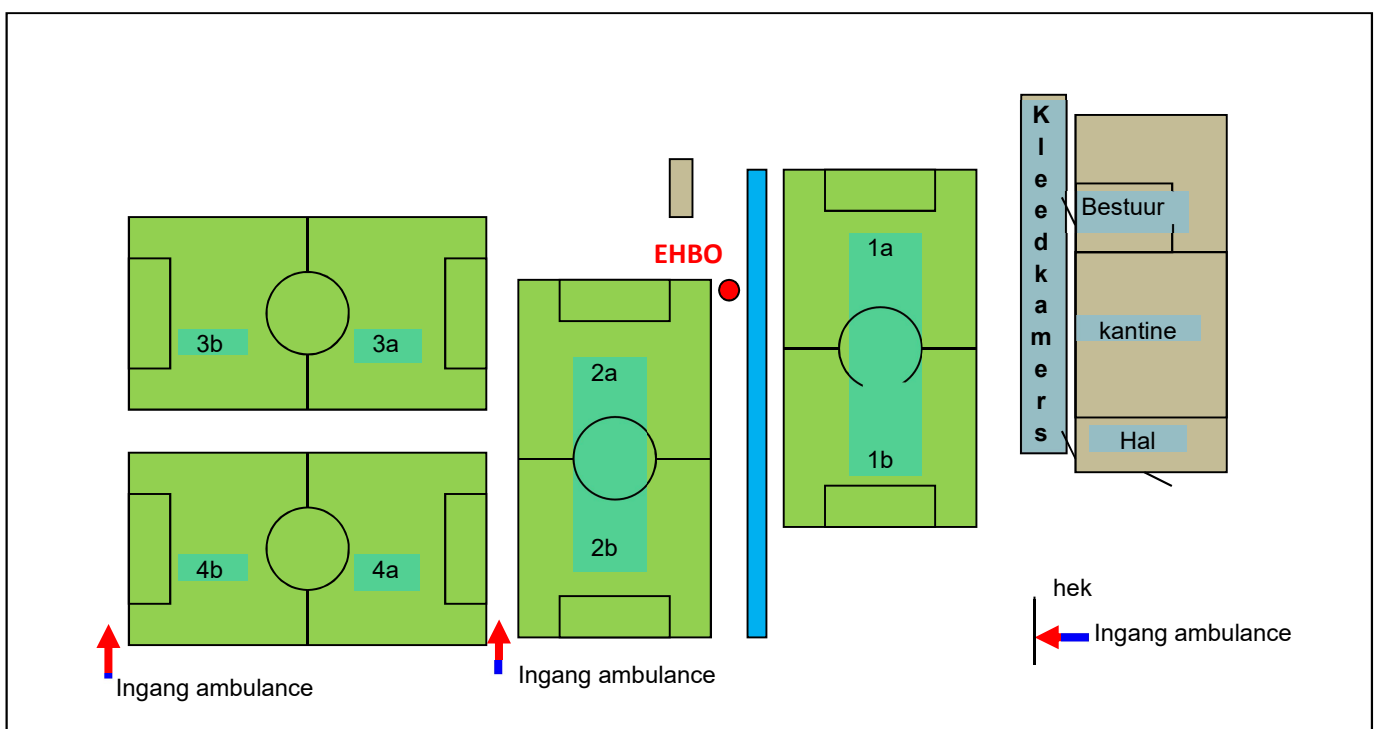

8. Prijsuitreiking

Alle teams van elke poule worden gehuldigd.

De prijsuitreiking zal plaatsvinden bij de 2de trap, links van de kantine ter hoogte van de bestuurskamer.

Alle deelnemers krijgen namens onze sponsor, De Jumbo Supermarkten, een suikerspin en, na afloop van het toernooi, limonade. Bonnen hiervoor worden overhandigd aan de teamleiders.

9. Veld indeling en EHBO locatie